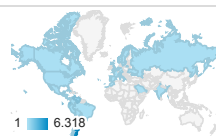

Visitas por tipo de dispositivo

■ desktop ■ mobile ■ tablet

Visitas nuevas

● Usuarios nuevos

Duración promedio de las visitas

● Duración media de la sesión

Tasa de rebotes

● Porcentaje de rebote

Visitas por país

Viitas y duración de sesiones por país

País	Sesiones	Duración media de la sesión
Argentina	6.318	00:01:36
Venezuela	1.006	00:01:12
Ecuador	891	00:00:34
Peru	254	00:00:51

Colombia	169	00:00:45
Bolivia	123	00:00:57
Mexico	117	00:00:55
Chile	52	00:00:53
United States	44	00:00:30
Paraguay	42	00:01:37