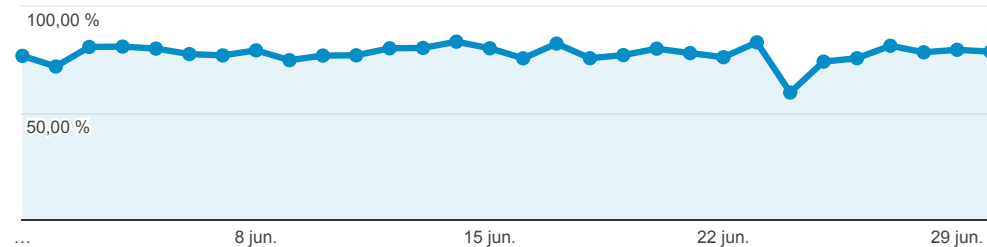

Visitas por tipo de dispositivo

■ desktop ■ mobile ■ tablet

Visitas nuevas

● Usuarios nuevos

Duración promedio de las visitas

● Duración media de la sesión

Tasa de rebotes

● Porcentaje de rebote

Visitas por país

Viitas y duración de sesiones por país

País	Sesiones	Duración media de la sesión
Argentina	6.318	00:01:36
Venezuela	1.006	00:01:12
Ecuador	891	00:00:34
Peru	254	00:00:51

Colombia	169	00:00:45
Bolivia	123	00:00:57
Mexico	117	00:00:55
Chile	52	00:00:53
United States	44	00:00:30
Paraguay	42	00:01:37