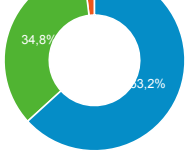

Visitas por tipo de dispositivo

■ desktop ■ mobile ■ tablet

Visitas nuevas

● Usuarios nuevos

Duración promedio de las visitas

● Duración media de la sesión

Tasa de rebotes

● Porcentaje de rebote

Visitas por país

Viitas y duración de sesiones por país

País	Sesiones	Duración media de la sesión
Argentina	6.318	00:01:36
Venezuela	1.006	00:01:12
Ecuador	891	00:00:34
Peru	254	00:00:51

Colombia	169	00:00:45
Bolivia	123	00:00:57
Mexico	117	00:00:55
Chile	52	00:00:53
United States	44	00:00:30
Paraguay	42	00:01:37