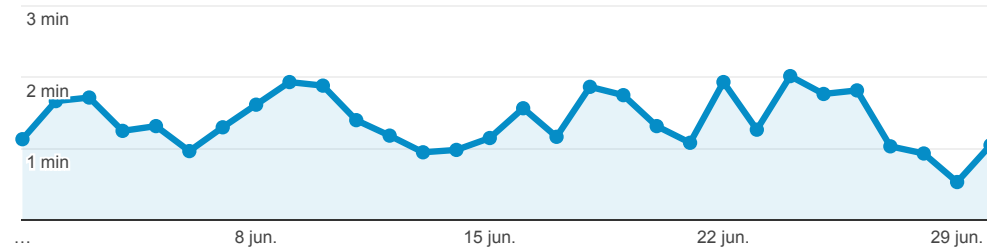

Visitas por tipo de dispositivo

■ desktop ■ mobile ■ tablet

Visitas nuevas

● Usuarios nuevos

Duración promedio de las visitas

● Duración media de la sesión

Tasa de rebotes

● Porcentaje de rebote

Visitas por país

Viitas y duración de sesiones por país

País	Sesiones	Duración media de la sesión
Argentina	6.318	00:01:36
Venezuela	1.006	00:01:12
Ecuador	891	00:00:34
Peru	254	00:00:51

Colombia	169	00:00:45
Bolivia	123	00:00:57
Mexico	117	00:00:55
Chile	52	00:00:53
United States	44	00:00:30
Paraguay	42	00:01:37