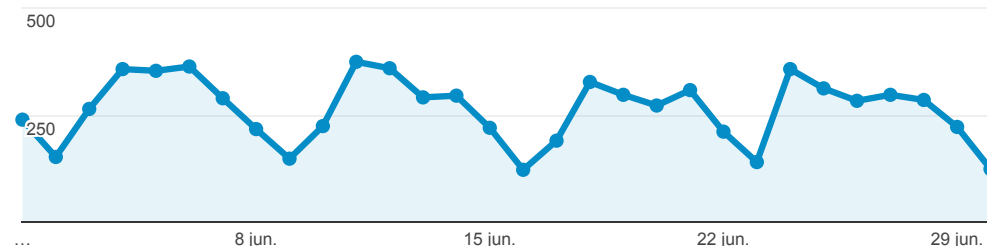

Panel de control - Informe enviado mensualmente

1 jun. 2018 - 30 jun. 2018

Todos los usuarios
 100,00 % Sesiones

Visitas totales

9.229
 % del total: 100,00 % (9.229)

% visitas nuevas

85,51 %
 Media de la vista: 85,45 % (0,08 %)

Duración promedio de las visitas

00:01:23
 Media de la vista: 00:01:23 (0,00 %)

Changes in Bounce Rate

77,62 %
 Media de la vista: 77,62 % (0,00 %)

Páginas más vistas

Título de la página	Número de visitas a páginas
Unasur	4.503
Ministerio de Salud Observatorio	1.269
Médicos en Argentina. Red Federal de Registros de Profesionales de la Salud	1.154
Convocatoria Nacional para cubrir cargos en Tierra de Fuego	754
Especialidades	559
Programa Nacional de Formación en Enfermería (PRONAFE)	504
Indicadores de RHUS	495
Educación Permanente en Salud	321
Buscar	283
Investigaciones y Documentos sobre Recursos Humanos en Salud	269

Visitas por tipo de dispositivo

■ desktop ■ mobile ■ tablet

Visitas nuevas

● Usuarios nuevos

Duración promedio de las visitas

● Duración media de la sesión

Tasa de rebotes

● Porcentaje de rebote

Visitas por país

Viitas y duración de sesiones por país

País	Sesiones	Duración media de la sesión
Argentina	6.318	00:01:36
Venezuela	1.006	00:01:12
Ecuador	891	00:00:34
Peru	254	00:00:51

Colombia	169	00:00:45
Bolivia	123	00:00:57
Mexico	117	00:00:55
Chile	52	00:00:53
United States	44	00:00:30
Paraguay	42	00:01:37