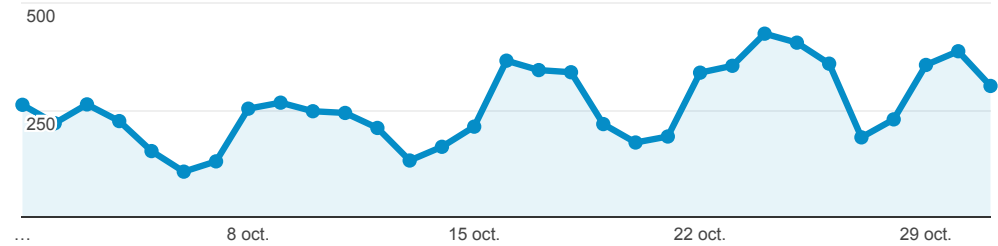

Media de la vista: 84,96 % (0,11 %)

Duración promedio de las visitas

00:01:19

Media de la vista: 00:01:19 (0,00 %)

Changes in Bounce Rate

78,54 %

Media de la vista: 78,54 % (0,00 %)

Páginas más vistas

Visitas por tipo de dispositivo

desktop mobile tablet

Visitas nuevas

● Usuarios nuevos

Duración promedio de las visitas

● Duración media de la sesión

Tasa de rebotes

● Porcentaje de rebote

Visitas por país

Viitas y duración de sesiones por país

País	Sesiones	Duración media de la sesión
Argentina	6.122	00:01:28
Venezuela	838	00:01:28
Mexico	514	00:00:55
Bolivia	460	00:01:14

Ecuador	349	00:00:37
Colombia	306	00:00:35
Peru	297	00:00:59
Chile	82	00:00:42
Paraguay	74	00:00:41
United States	68	00:01:30