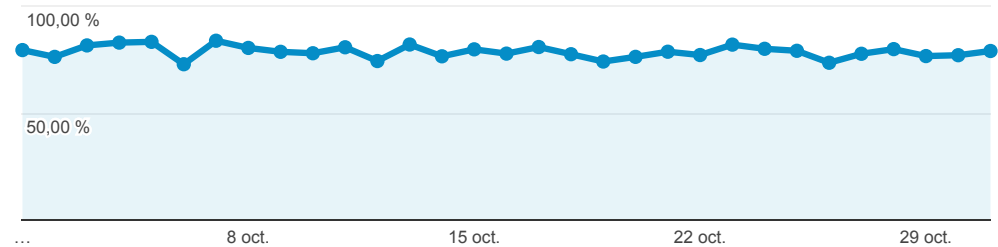

Media de la vista: 84,96 % (0,11 %)

Duración promedio de las visitas

00:01:19

Media de la vista: 00:01:19 (0,00 %)

Changes in Bounce Rate

78,54 %

Media de la vista: 78,54 % (0,00 %)

Páginas más vistas

Visitas por tipo de dispositivo

desktop mobile tablet

Visitas nuevas

● Usuarios nuevos

Duración promedio de las visitas

● Duración media de la sesión

Tasa de rebotes

● Porcentaje de rebote

Visitas por país

Viitas y duración de sesiones por país

País	Sesiones	Duración media de la sesión
Argentina	6.122	00:01:28
Venezuela	838	00:01:28
Mexico	514	00:00:55
Bolivia	460	00:01:14

Ecuador	349	00:00:37
Colombia	306	00:00:35
Peru	297	00:00:59
Chile	82	00:00:42
Paraguay	74	00:00:41
United States	68	00:01:30