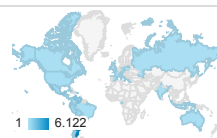

Visitas por país

Viitas y duración de sesiones por país

País	Sesiones	Duración media de la sesión
Argentina	6.122	00:01:28
Venezuela	838	00:01:28
Mexico	514	00:00:55
Bolivia	460	00:01:14

Ecuador	349	00:00:37
Colombia	306	00:00:35
Peru	297	00:00:59
Chile	82	00:00:42
Paraguay	74	00:00:41
United States	68	00:01:30