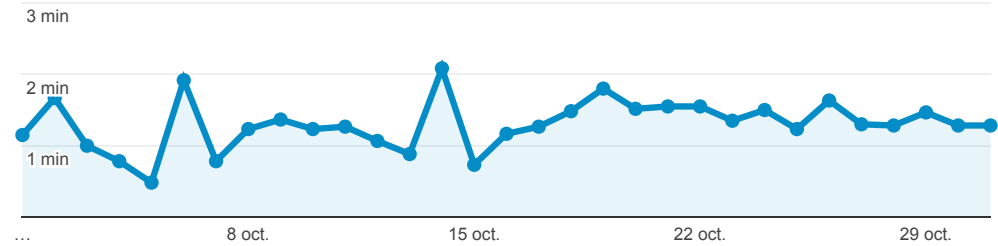

Media de la vista: 84,96 % (0,11 %)

Duración promedio de las visitas

00:01:19

Media de la vista: 00:01:19 (0,00 %)

Changes in Bounce Rate

78,54 %

Media de la vista: 78,54 % (0,00 %)

Páginas más vistas

Visitas por tipo de dispositivo

desktop mobile tablet

Visitas nuevas

● Usuarios nuevos

Duración promedio de las visitas

● Duración media de la sesión

Tasa de rebotes

● Porcentaje de rebote

Visitas por país

Viitas y duración de sesiones por país

País	Sesiones	Duración media de la sesión
Argentina	6.122	00:01:28
Venezuela	838	00:01:28
Mexico	514	00:00:55
Bolivia	460	00:01:14

Ecuador	349	00:00:37
Colombia	306	00:00:35
Peru	297	00:00:59
Chile	82	00:00:42
Paraguay	74	00:00:41
United States	68	00:01:30